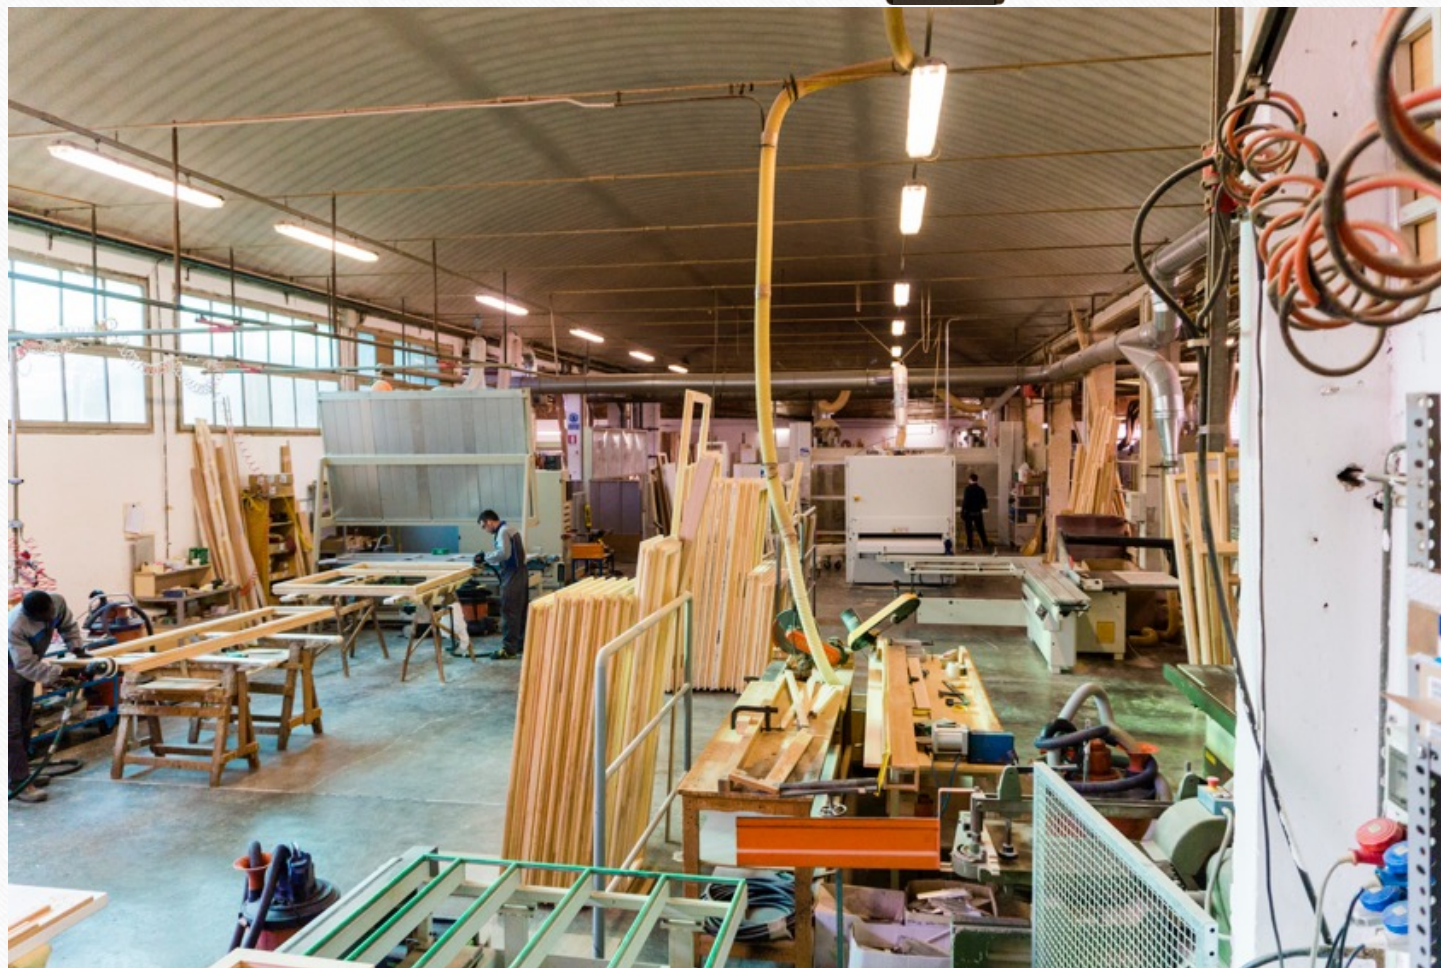

Производство деревянных
окон в Италии

Fratelli Bergamaschi с 1951

Прямые поставки от производителя

Fratelli Bergamaschi Srl
Via Duca D'Aosta, 121,
Romano di Lombardia Bergamo

Офис по продвижению экспорта
Елизавета Давлечина
whatsapp +39 347 339 9498

Лука Феста

export@fratellibergamaschi.it
www.serramentifratellibergamaschi.com

О нас

Компания ООО Fratelli Bergamaschi находится в Италии в 50 минутах от Милана, с 1951 года она производит окна, а также двери, внутренние и наружные ставни и створки, следуя традициям итальянского столярного дела, используя современные технические решения, натуральную древесину и экологически чистые материалы.

Высокие уровни технологии

Компания отличается использованием высокотехнологичного оборудования, оборудования автоматизированного производства и высокоточной сборкой. В производстве продукции, от сырья до конечного изделия, используются опыт, многолетнее итальянское ремесленное искусство, инновационные передовые компьютерные технологии, которые участвуют во всем производственном процессе, используя немецкое оборудование Maico®.